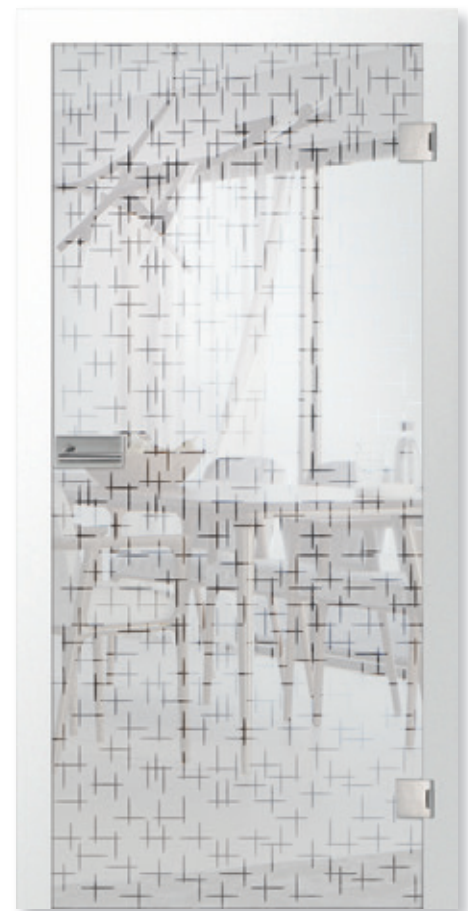

crossing lines klassisch mattiert
Motiv klar