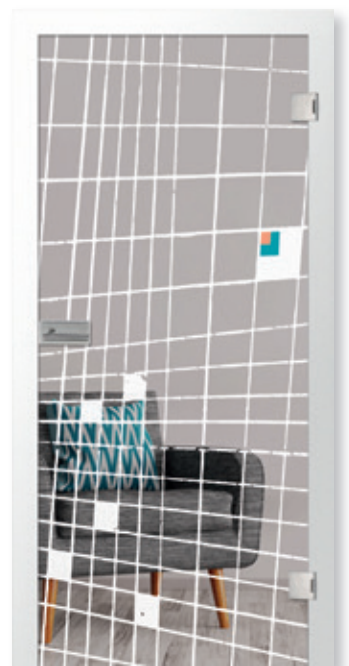

platine-farbe mattprint

platine 2 mattprint

corner 3 mattprint | 2-flügelige Ganzglaspendeltür

fedra-farbe mattprint

grid 2 mattprint

Farbig und matt - die perfekte Kombination.

corner 3 mattprint

arrow mattprint