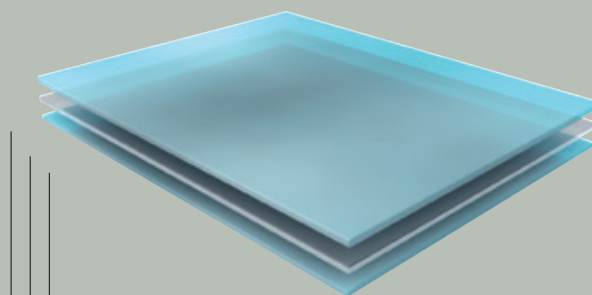

ESG mit eingebranntem Glasdruck
innenliegendes Verbundmaterial
ESG mit glatter Oberfläche