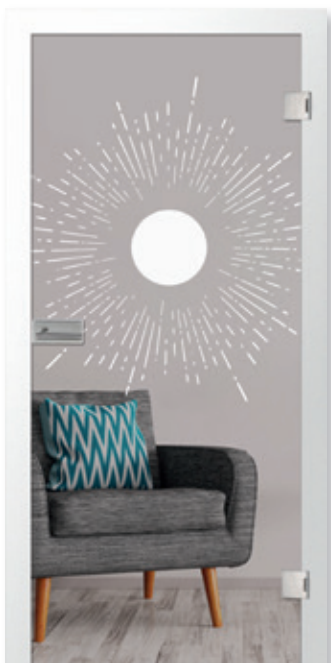

retro 3 klassisch mattiert
Motiv klar

enza klassisch mattiert | Motiv matt | 1-flüglige Ganzglasschiebetür

mira klassisch mattiert Motiv matt | 1-flüglige Ganzglasschiebetür

sunrise 1 klassisch mattiert
Motiv matt