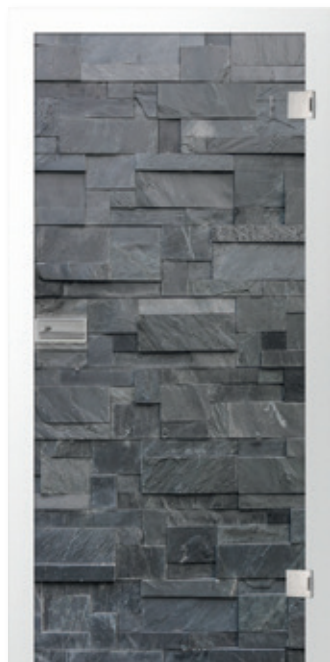

F O

keramischer digitaldruck

foto print

T O

■ ■ ■ MADE IN GERMANY

wooden door 3 fotoprint | 1-flüglige Ganzglasschiebetüranlage mit Seitenteil und Oberlicht

kohle fotoprint

stone fotoprint