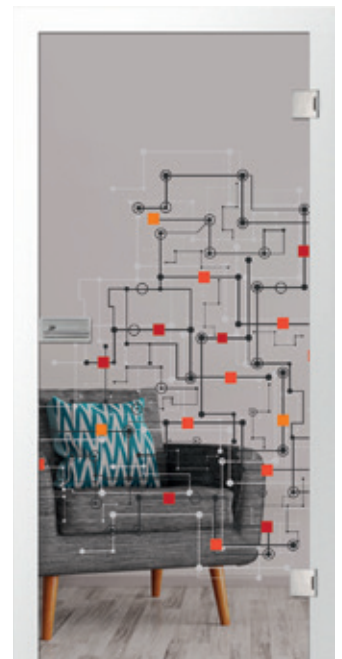

platine 2 mattprint