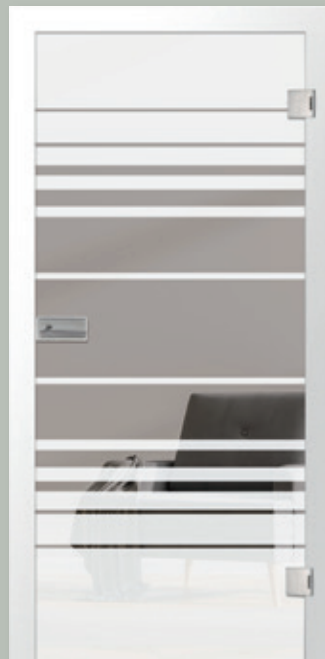

quer
klassisch mattiert Motiv klar

aida
klassisch mattiert Motiv matt

aida
klassisch mattiert Motiv klar

ufficio klassisch mattiert | Motiv klar | 2-flügelige Ganzglaspendeltür

selina
klassisch mattiert Motiv matt