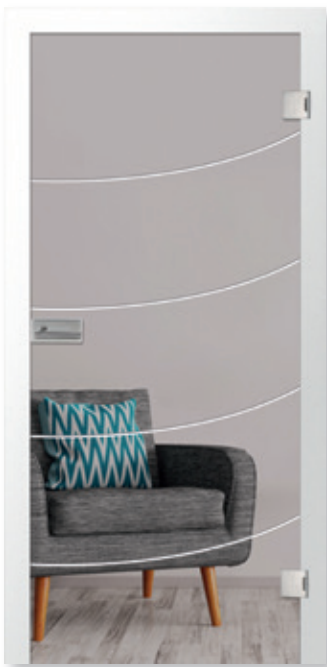

er 81 rillenschliff
Fläche klar, v-rille

er 81 rillenschliff
Fläche matt, v-rille

er 80 rillenschliff
Fläche klar, v-rille

er 80 rillenschliff
Fläche matt, v-rille

Beim **rillenschliff** werden Rillen in verschiedenen Formen und Breiten in das Glas geschliffen und poliert. Durch die Lichtbrechung entstehen eindrucksvolle Effekte, die immer wieder faszinieren. Durch den dreidimensionalen Effekt wird Ihre Tür zu einem kunstvollen Objekt.