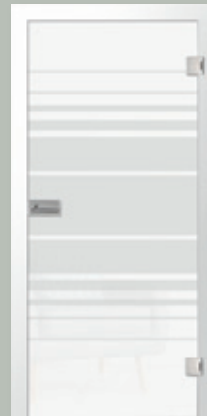

selina klassisch mattiert
Motiv matt, Fläche matt