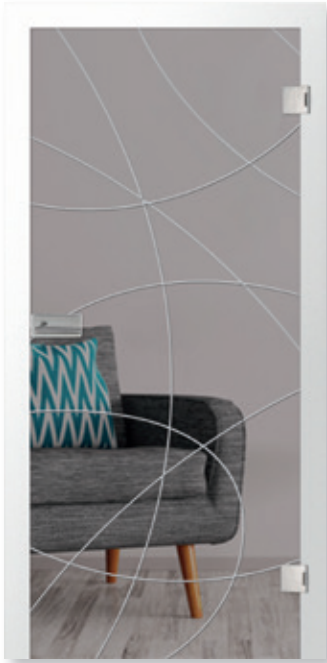

er 65 Fläche klar | v-rillenschliff | 2-flüglige Ganzglasschiebetür

Machen Sie Ihre Tür mit **rillenschliff**
zu etwas Besonderem.

er 14 rillenschliff
Fläche klar, v-rille

er 14 rillenschliff
Fläche matt, v-rille