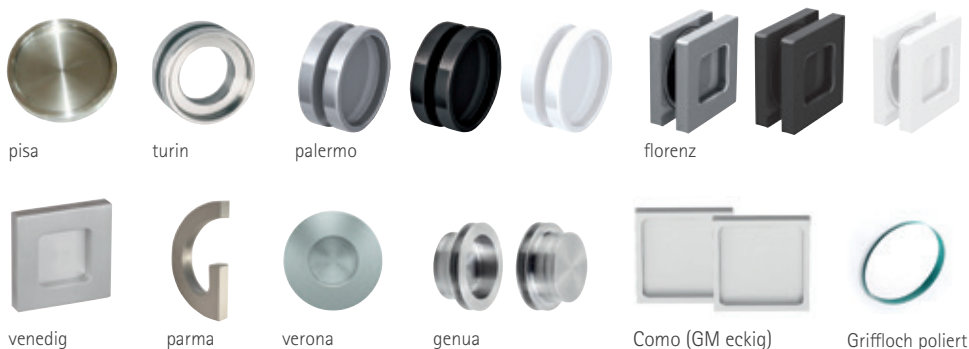

**DORMA MUTO Comfort M 60 |
Comfort L 80 |
Premium XL 150 |
Premium Self-Closing 120**
zur Wand- oder Deckenmontage

Tragkraft 60 | 80 | 120 | 150 kg
Laufschiene
Länge: 2000 - 6000 mm
Edelstahloptik | silber eloxiert | Weiß |
Sonderfarbe eloxiert

DORMA manet compact
aufliegende Punkthalter
Glasgewicht (kg): max. 100 kg
8 und 10 mm ESG
zur Wandmontage
Aluminiumfarben

Griffmuscheln

Die Griffmuscheln sind in folgenden Ausfuhungen erhaltlich:

- Edelstahl matt
- Edelstahloptik
- ALU EV 1
- BLACK|LINE
- WHITE|LINE

Griffstangen

Die Griffstangen sind in folgenden Ausfuhungen erhaltlich:

- Edelstahl matt
- BLACK|LINE

Die Griffstange ist in den folgenden Ausfuhungen erhaltlich:

- Edelstahloptik
- EV 1 Deko
- Niro poliert