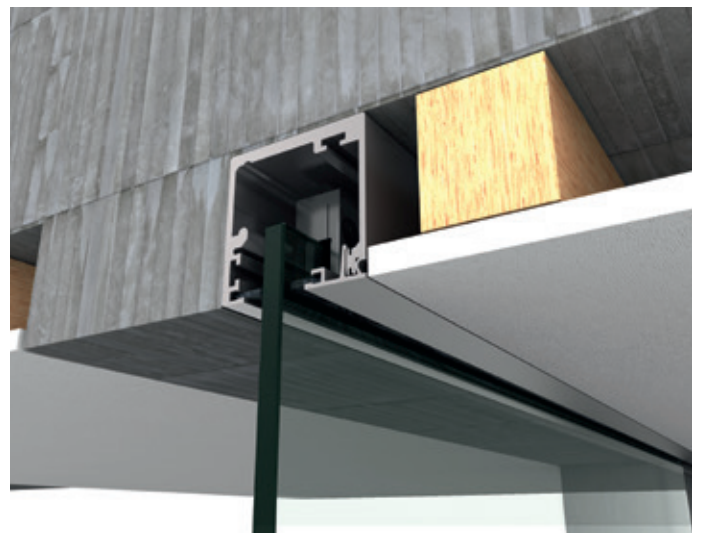

Sigma 2.0 120 XL
zur integrierten Deckenmontage
(8 und 10 mm ESG)
max. Türgewicht 120 kg
für flächenbündig eingelassene
Laufschiene inkl. Wippenlaufwagen
für Holz- und Glastüren

C 31 Edelstahloptik, gebürstet; ALU EV1