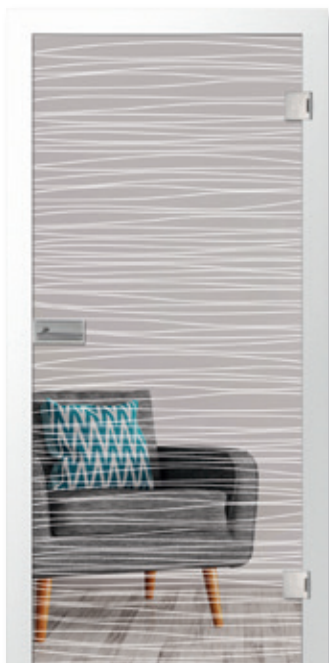

streak 1 mattprint

streak 4 mattprint

streak 2 mattprint

streak 3 mattprint

cuts micromattprint | Motiv klar | 1-flüglige Ganzglasrehtür mit WC-Beschlag Calm

beam mattprint

flexed mattprint

wire mattprint