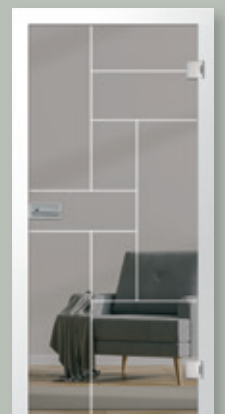

quadratus
klassisch mattiert
Motiv matt