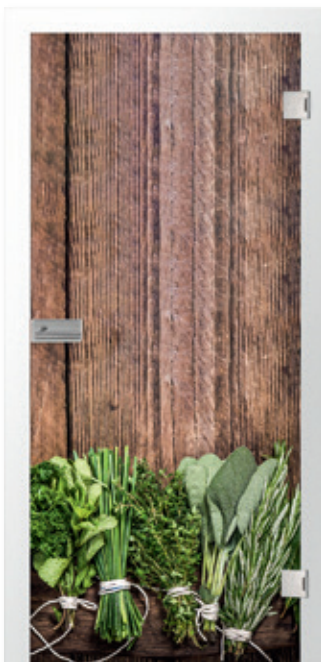

mediteran fotoprint

wooden door 2 fotoprint

wooden door 3 fotoprint

welcome on board fotoprint

Einzigartige Zugänge zu Ihren Räumen

hangover frau fotoprint | 1-flüglige Ganzglasschiebetür mit Sigma Anschlagkasten