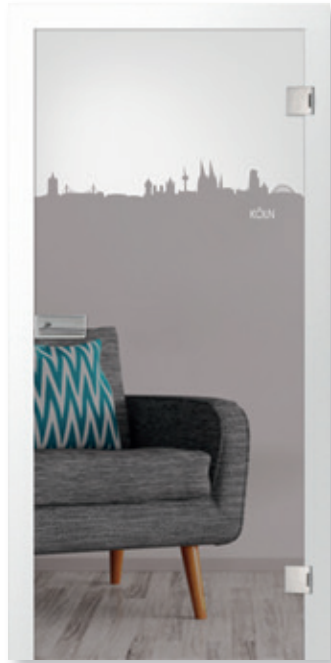

africa klassisch mattiert
Motiv matt

africa klassisch mattiert
Motiv klar

Ihre Skyline auf Ihrer Tür.
Das sind Erinnerungen, die bleiben.

berlin klassisch mattiert | Motiv matt | 1-flüglige Ganzglasrehtür