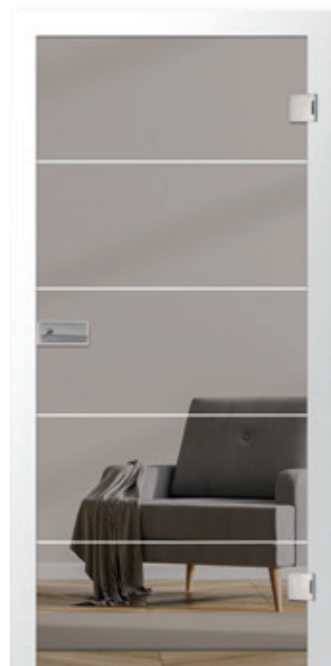

Entdecken Sie Glas in den schönsten Formen:

Von ein- oder zweiflügeligen Ganzglastüren bis hin zu vielfältigen Schiebetürsystemen.

float klar

vollflächig klassisch mattiert

prime, 7 mm Streifenbreite,
klassisch mattiert | Motiv matt