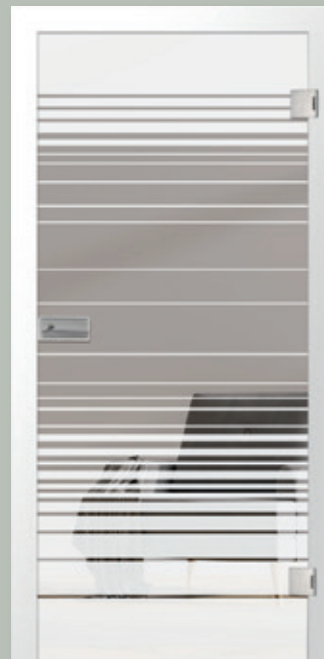

ufficio
klassisch mattiert Motiv klar