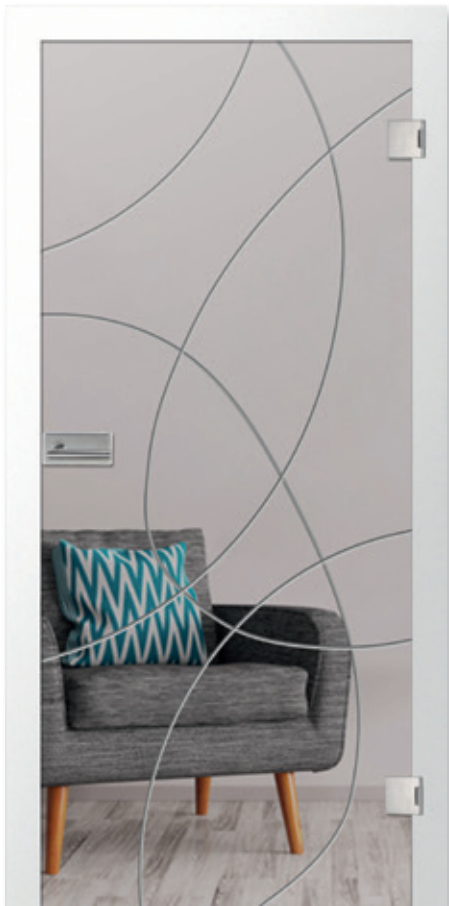

er 71 rillenschliff
Fläche klar, c-rille