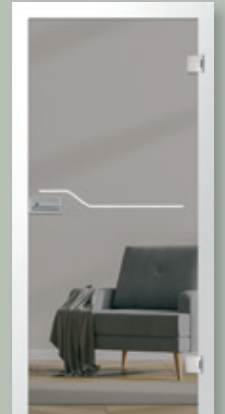

phase
klassisch mattiert
Motiv matt