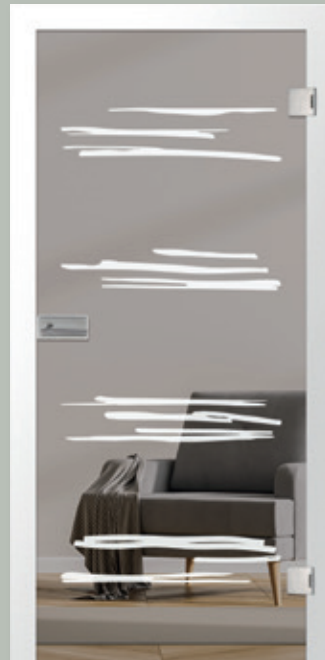

bukarest
klassisch mattiert Motiv matt