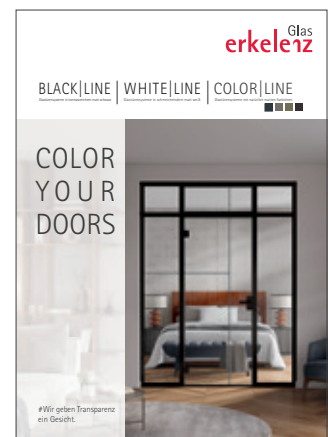

Die Motive ortello |
twice | struktura |
micro 203
sind nur als BLACK|LINE
und WHITE|LINE Motive
erhältlich!!!

Für einen umfangreichen Überblick
über unsere Programmsegmente

BLACK|LINE | WHITE|LINE | COLOR|LINE

Glastürensyste in kontrastreichem matt schwarz

Glastürensyste in schmeichelndem matt weiß

Glastürensyste mit natürlich matten Farbtönen

werfen Sie einen Blick in unsere
gesonderte Segmentbroschüre.