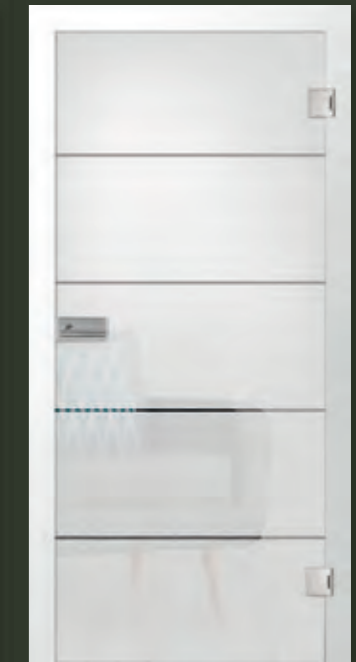

Entdecken Sie Glas in den schönsten Formen:

Von ein- oder zweiflügeligen Ganzglastüren bis hin zu vielfältigen Schiebetürsystemen.

float klar

vollflächig klassisch mattiert

prime, 7 mm Streifenbreite,  
klassisch mattiert | Motiv matt