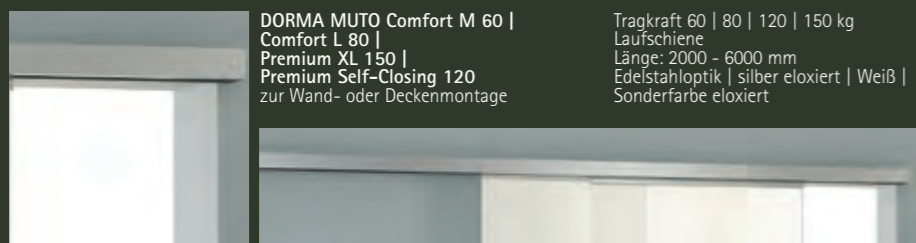

DORMA RSP 80 Glas
zur Wandmontage
Glasgewicht (kg): max. 80 kg
8 und 10 mm ESG
Aluminiumfarben