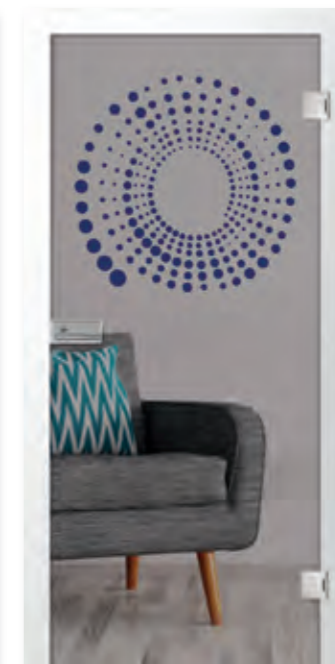

wartezimmer-kinder mattprint | Ganzglasschiebetüranlage

wartezimmer-kinder mattprint

giraffe mattprint

giraffe 1 mattprint

birds-farbe mattprint

walk of fame mattprint

heart 1 mattprint

urvan-farbe mattprint