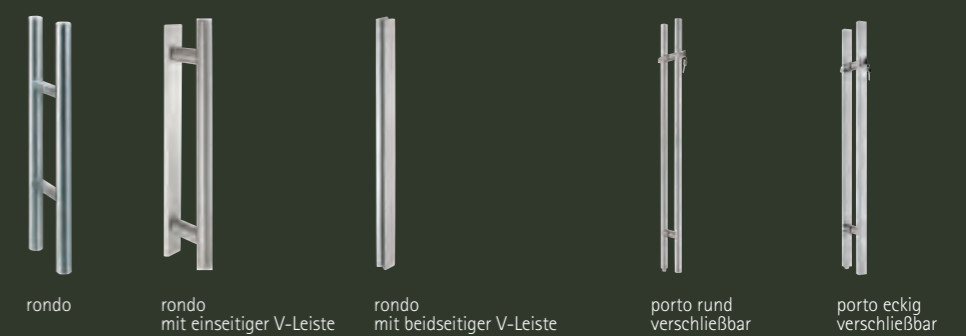

Die Griffstangen sind in folgenden Ausführungen erhältlich:

- Edelstahlloptik
- EV 1 Deko
- Niro poliert