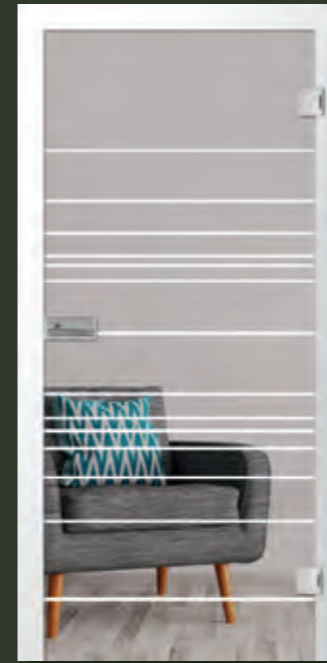

quer
klassisch mattiert Motiv matt