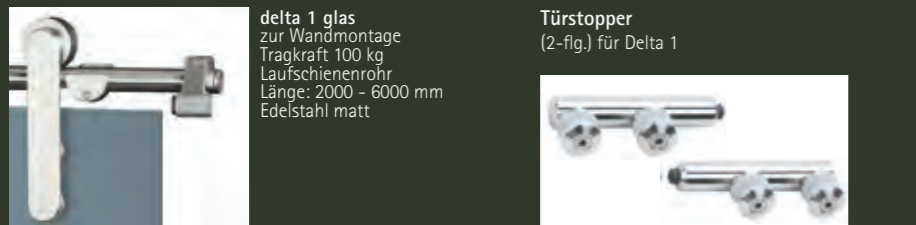

**DORMA MUTO Comfort M 60 |
Comfort L 80 |
Premium XL 150 |
Premium Self-Closing 120**
zur Wand- oder Deckenmontage

Tragkraft 60 | 80 | 120 | 150 kg
Laufschiene
Länge: 2000 - 6000 mm
Edelstahlloptik | silber eloxiert | Weiß |
Sonderfarbe eloxiert