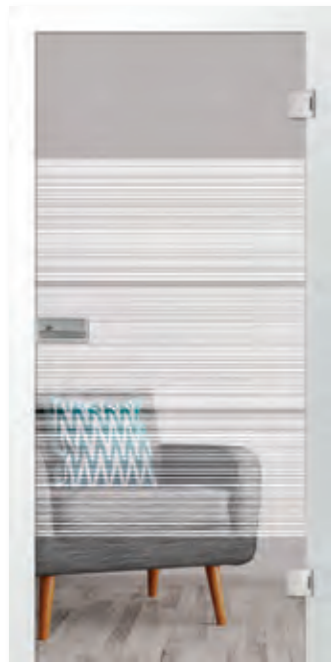

streak 1 mattprint