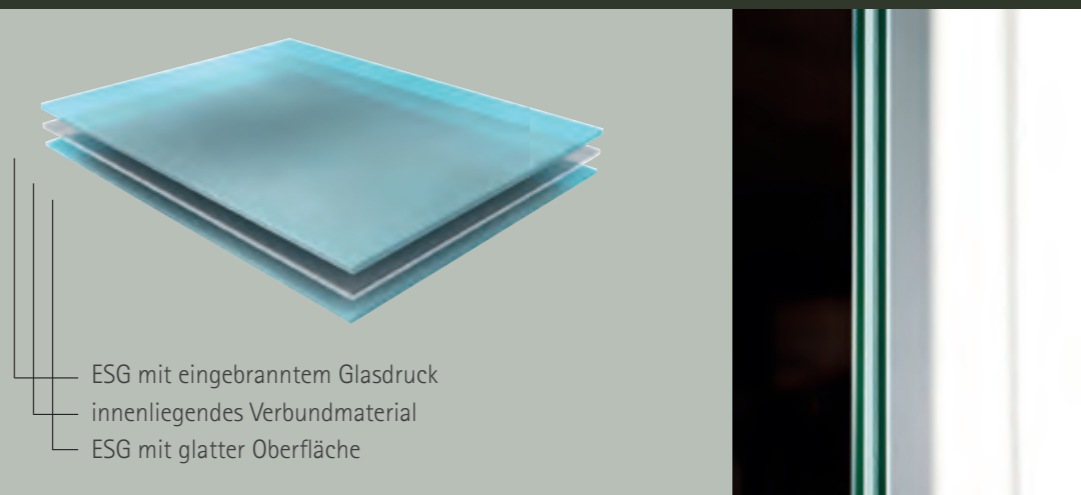

fusion steht für hochwertige Glastüren mit innenliegendem Verbundmaterial.

Beim Verbundglas (bestehend aus 2 x 4 mm ESG) wird das Motiv ebenfalls mittels klassischer Mattierung, Laser oder Druck auf das Glas aufgebracht. Der Unterschied zum ESG besteht darin, dass die bedruckte ESG-Platte nun mit Verbundmaterial (einer innenliegenden Folie) und einer weiteren ESG-Platte fusioniert.

Sollten unsere Verbundglastüren einmal zu Bruch gehen, haftet das Glas an dem Verbundmaterial und die Tür zerfällt nicht in Einzelteile. Aus diesem Grund sind unsere Türen auch für Familien mit Kindern bestens geeignet.

Unser VG ist zusätzlich noch:

bruchsicherer
dicker
schalldichter
beidseitig glatt

2 x 4 mm ESG Fusion – Grünglas voll mattiert innenliegend