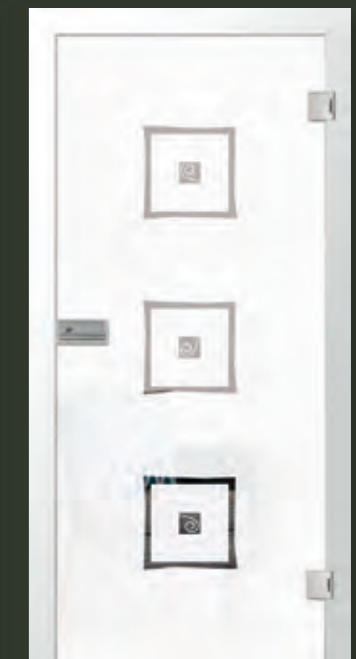

pescara
klassisch mattiert Motiv klar