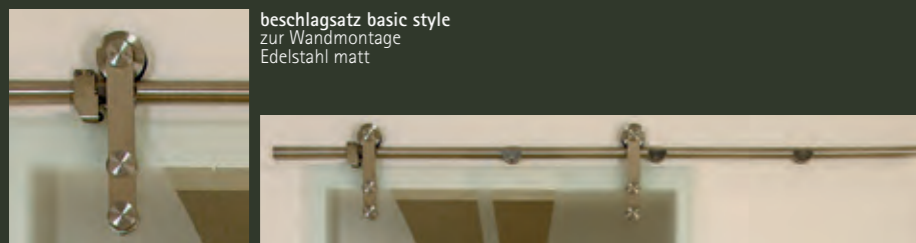

delta 1 glas
zur Wandmontage
Tragkraft 100 kg
Laufschienenrohr
Länge: 2000 - 6000 mm
Edelstahl matt

Türstopper
(2-flg.) für Delta 1