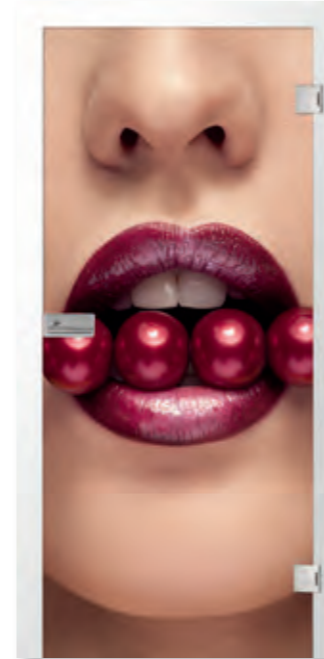

# Treten Sie ein in die legendäre Welt von **fotoprint**.

Lassen Sie sich begeistern, was mit unserem fotoprint alles möglich ist. Wie detailgetreu und abwechslungsreich er sein kann.

hangover frau fotoprint

hangover mann fotoprint

hangover frau fotoprint | 1-flüglige Ganzglasschiebetür mit Sigma Anschlagkasten

colore fotoprint

flower frau fotoprint

football fotoprint

lips fotoprint

kiss fotoprint

Die Glastür mit dem Holzmotiv macht das Wohnzimmer so richtig gemütlich.