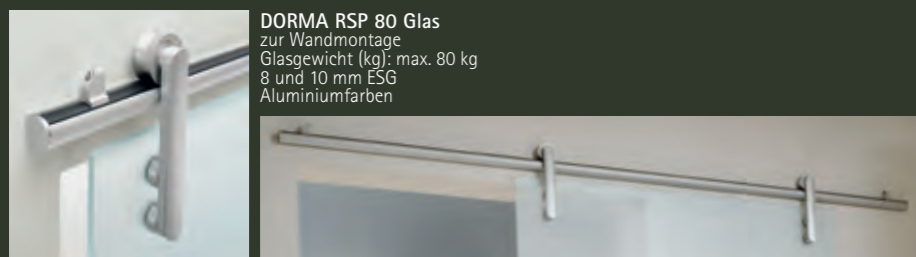

DORMA manet compact
aufliegende Punkthalter
Glasgewicht (kg): max. 100 kg
8 und 10 mm ESG
zur Wandmontage
Aluminiumfarben