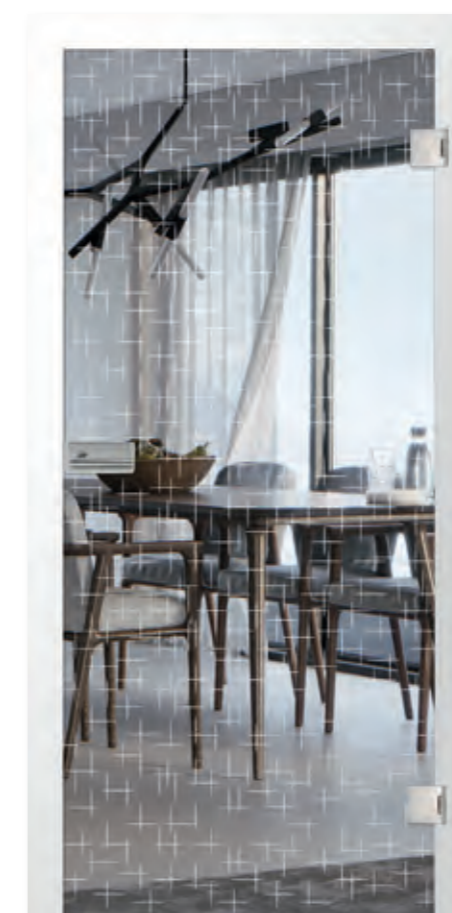

Passt sich überall an.

Feine, verlaufende, sich kreuzende Linien in variablen Abständen kennzeichnen das Design dieser Glastüren. Die grafische Gestaltung setzt punktuell Akzente und wirkt dabei zeitlos und klar.

crossing lines klassisch mattiert
Motiv matt