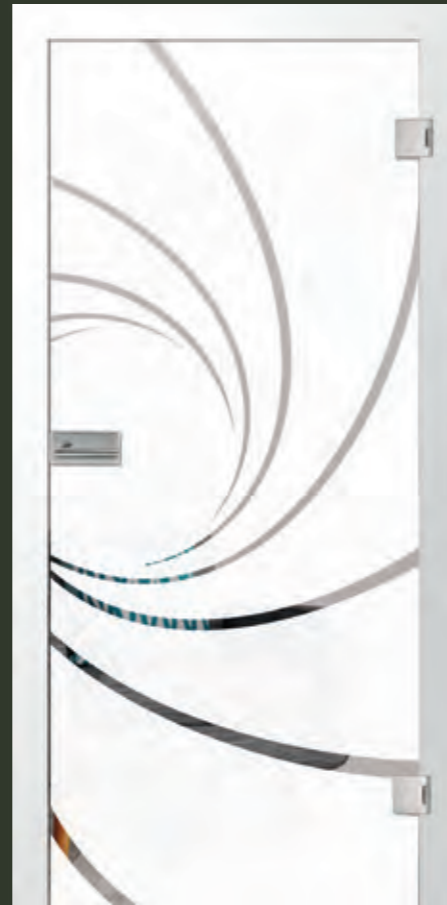

crystal
klassisch mattiert Motiv klar

Unseren Klassiker „lira“ mit seinem runden Design und den sich verjüngenden Linien ein Hingucker und der neue Klassiker „crystal“ mit seinem halb runden Strudeldesign