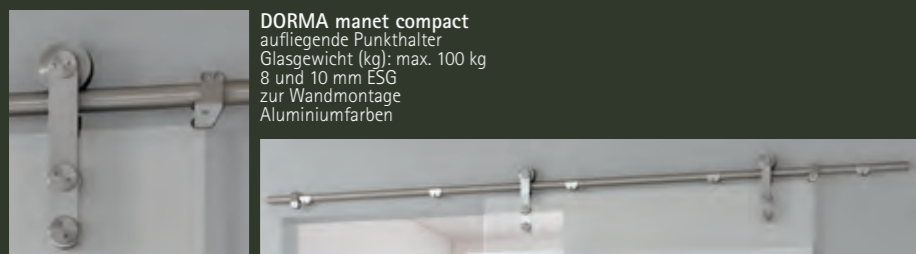

Griffmuscheln

Die Griffmuscheln sind in folgenden Ausführungen erhältlich:

- Edelstahl matt
- Edelstahlloptik
- ALU EV 1
- weiß