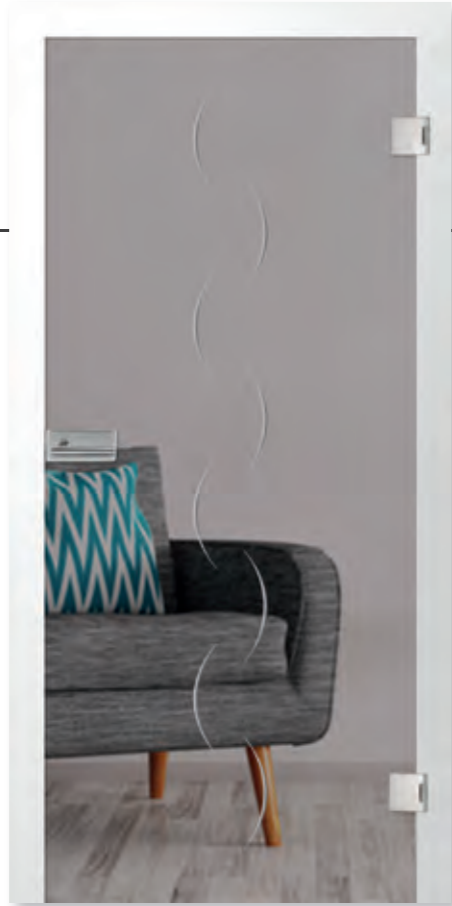

er 15 rillenschliff
Fläche klar, v-rille