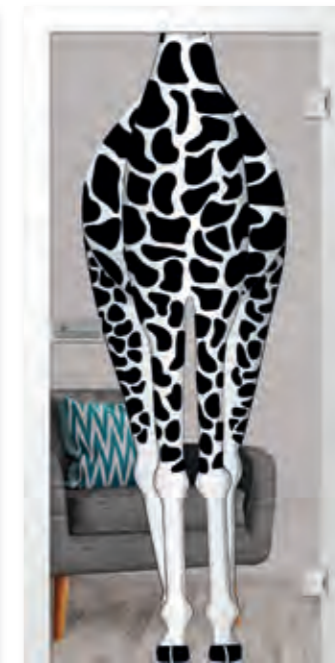

wartezimmer-kinder mattprint | Ganzglasschiebetüranlage

wartezimmer-kinder mattprint

giraffe mattprint

giraffe 1 mattprint

birds-farbe mattprint

walk of fame mattprint

heart 1 mattprint

urvan-farbe mattprint