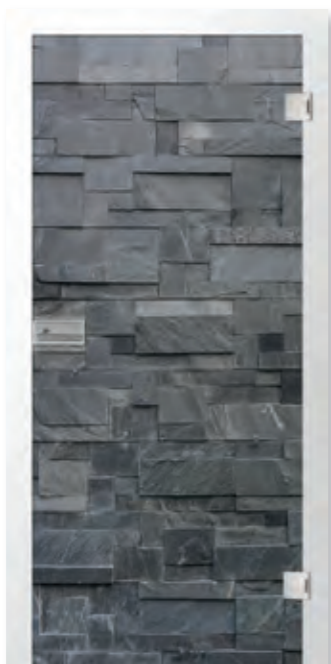

stone fotoprint