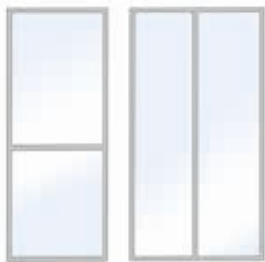

SEITENTEILE

Für den optimalen Wetterschutz bieten wir als Vordachergänzung eine Auswahl von Seitenteilen an, die individuell und genau nach Ihrer Bestellung aus Alu-Universalprofilen hergestellt werden. Wie die Alu-Vordächer sind auch sie in allen Farbvarianten aus unserem Angebot erhältlich.

Seitenteile mit Sprosse mittig