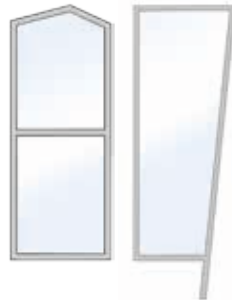

Maß nach Kundenwunsch

BELEUCHTUNG

Jeder Hauseingang tritt mit entsprechendem Licht noch edler und strahlender in Erscheinung. Bereits vor dem Haus wird auch abends eine warme und geborgene Atmosphäre geschaffen. Bei Düpmann sind für fast alle Aluminium-Vordächern LED Beleuchtung optional verfügbar.