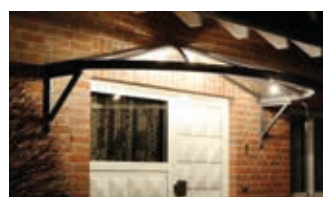

WIR LASSEN KEINE WÜNSCHE OFFEN |
DIAMANT 6.1 | Sonderkonstruktion mit
Rundrinne und Beleuchtung